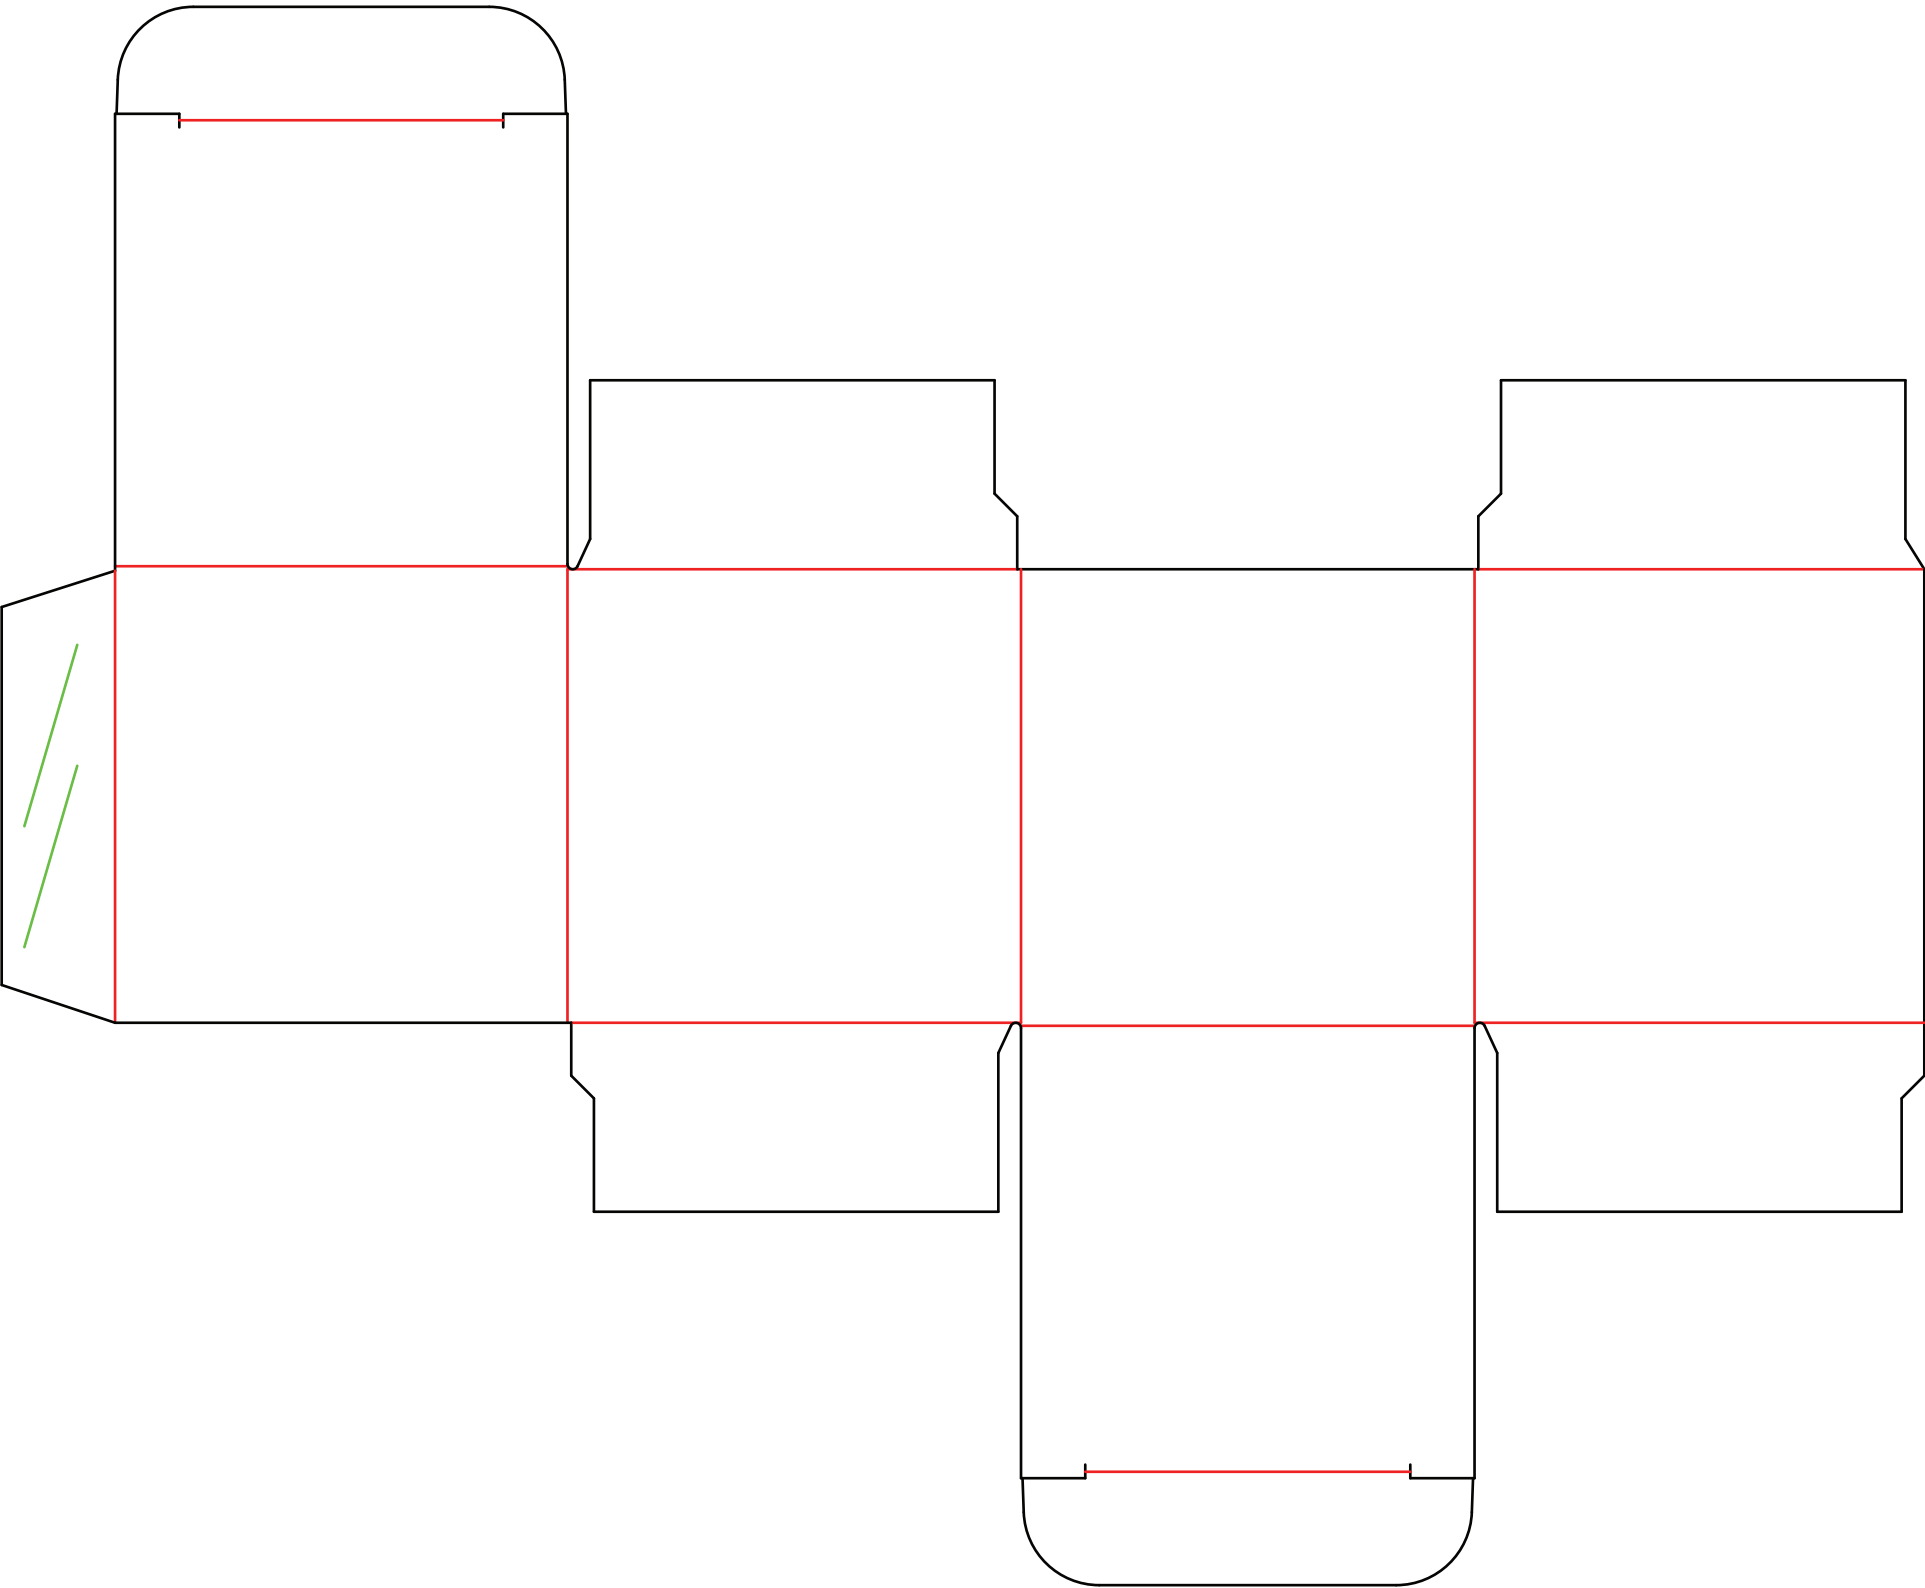

**Gift Box: Type B, 60(H) x 60(W) x 60mm (L)**

**FRONT (OUTSIDE)**