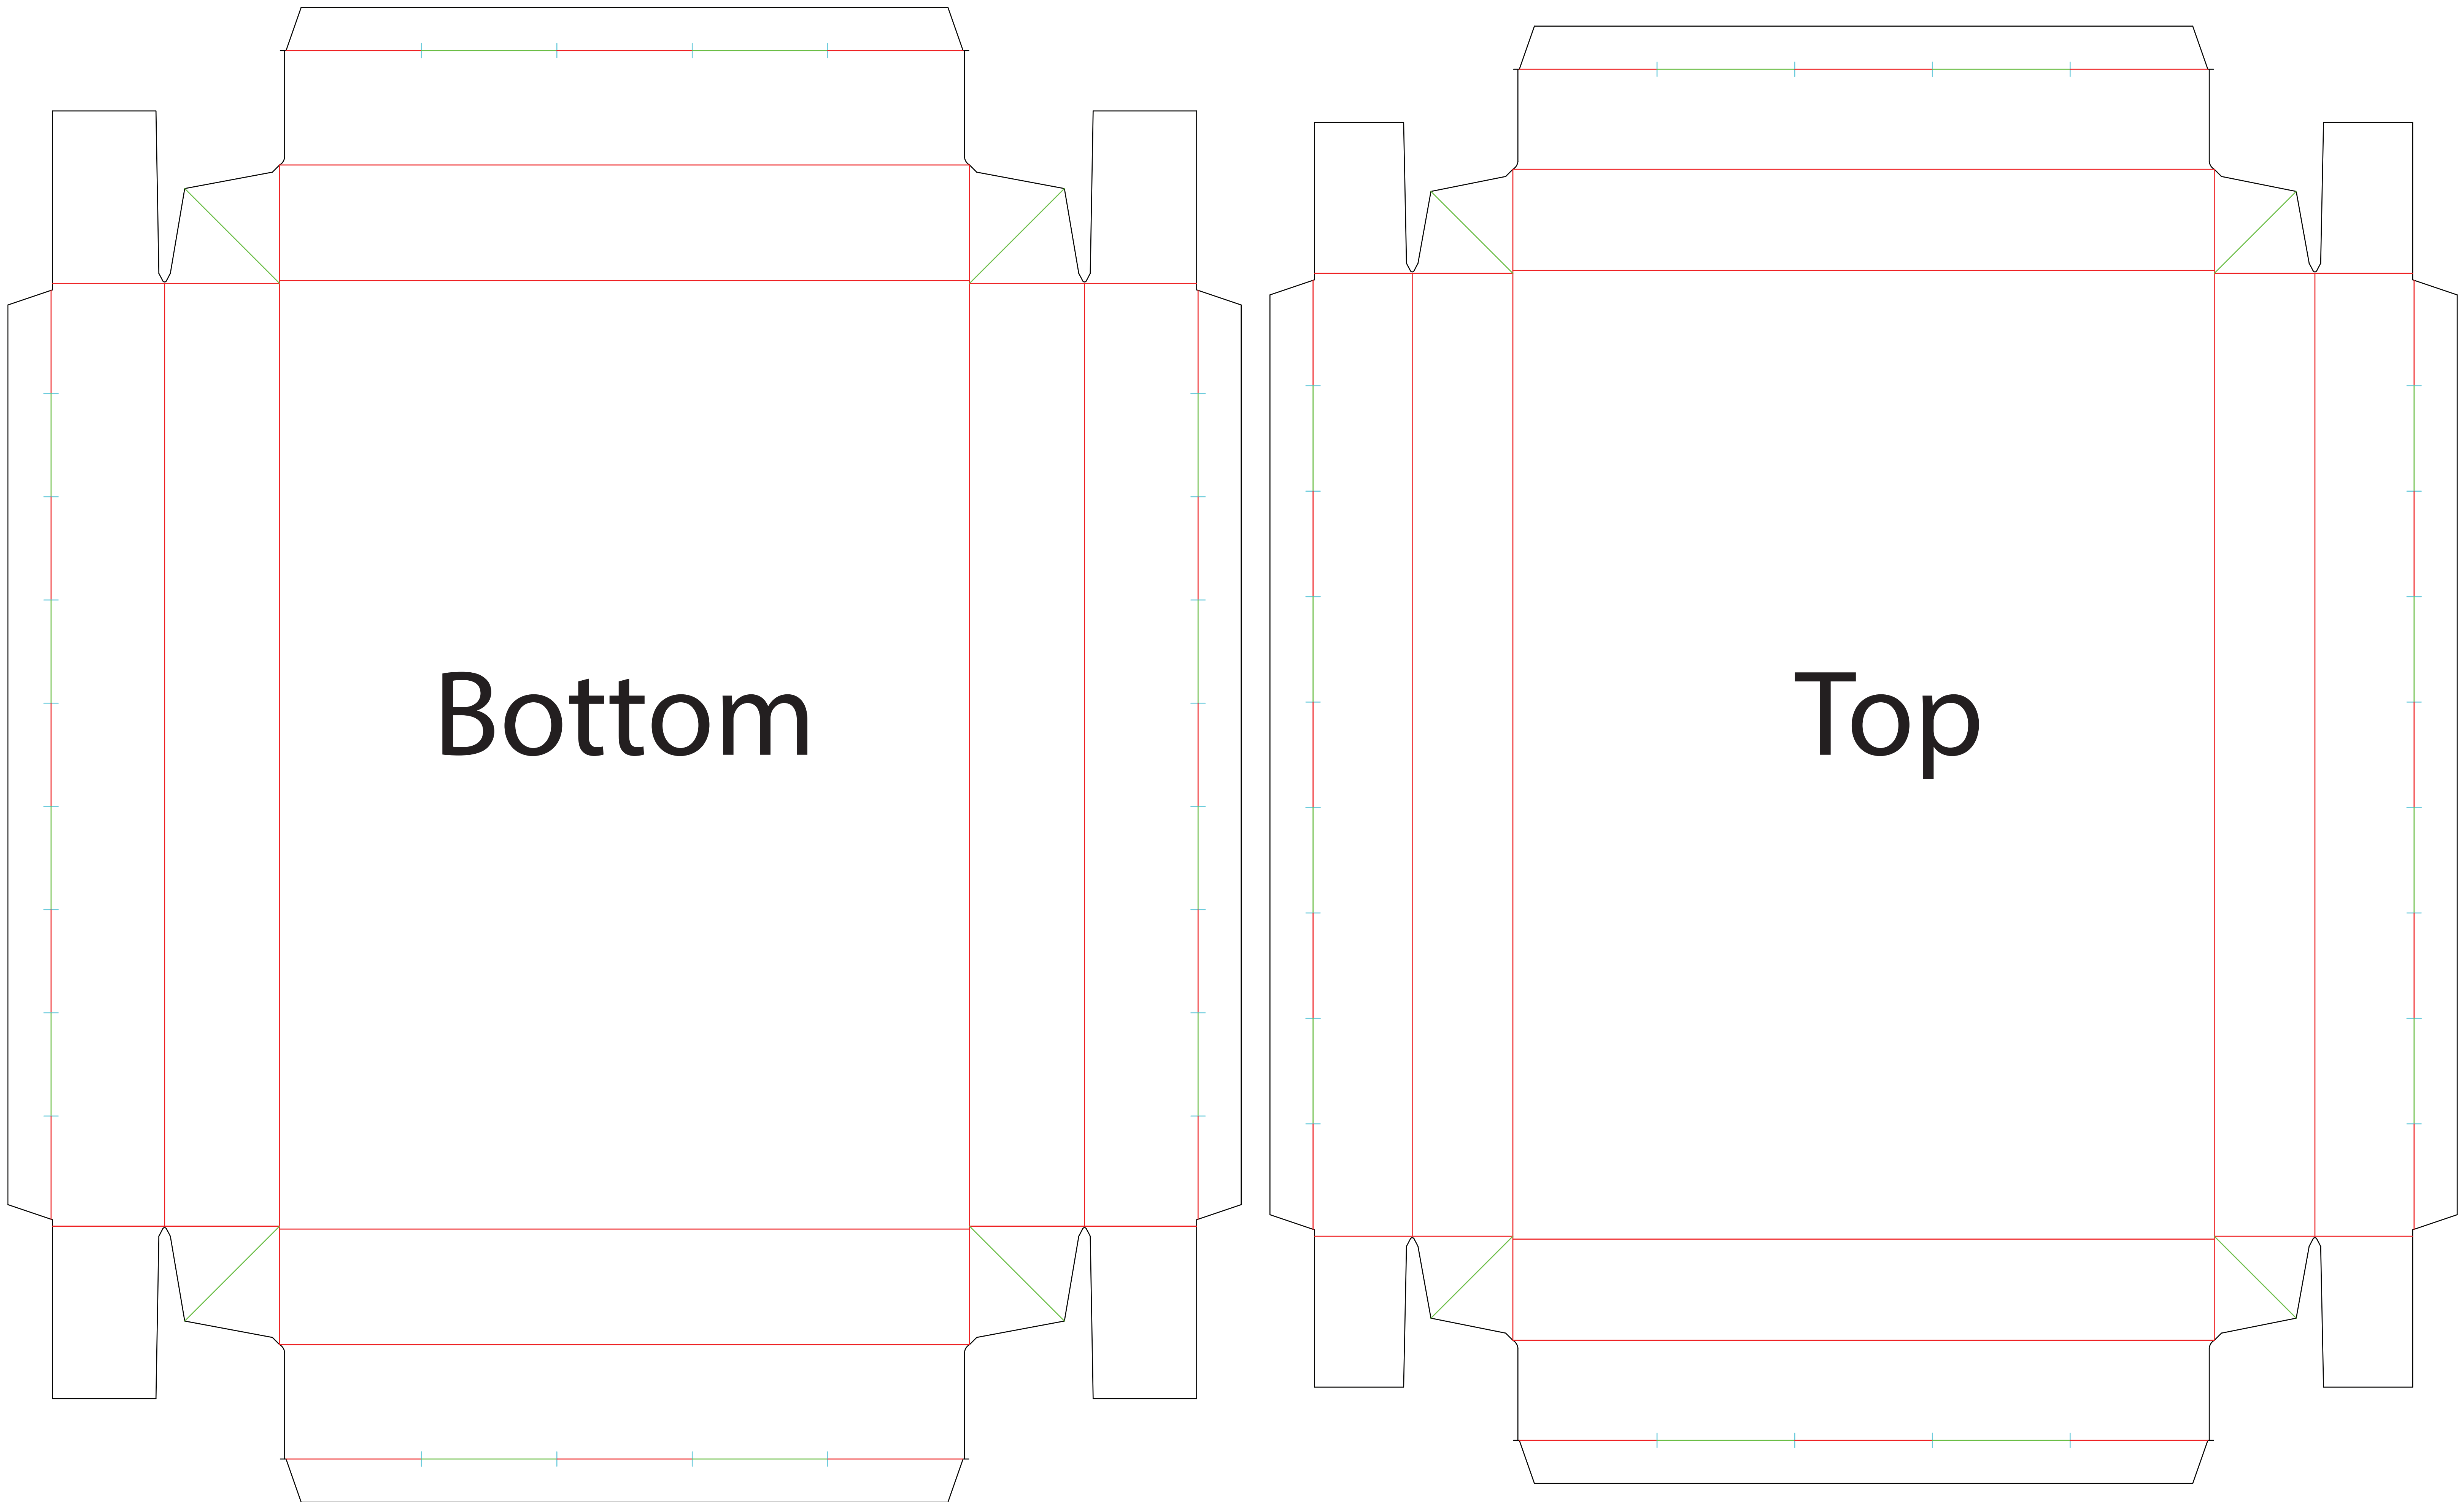

**Gift Box: Type E, 330(H) x 240(W) x 40mm (L)**

**Bottom**

**Top**

**TOP & BOTTOM**