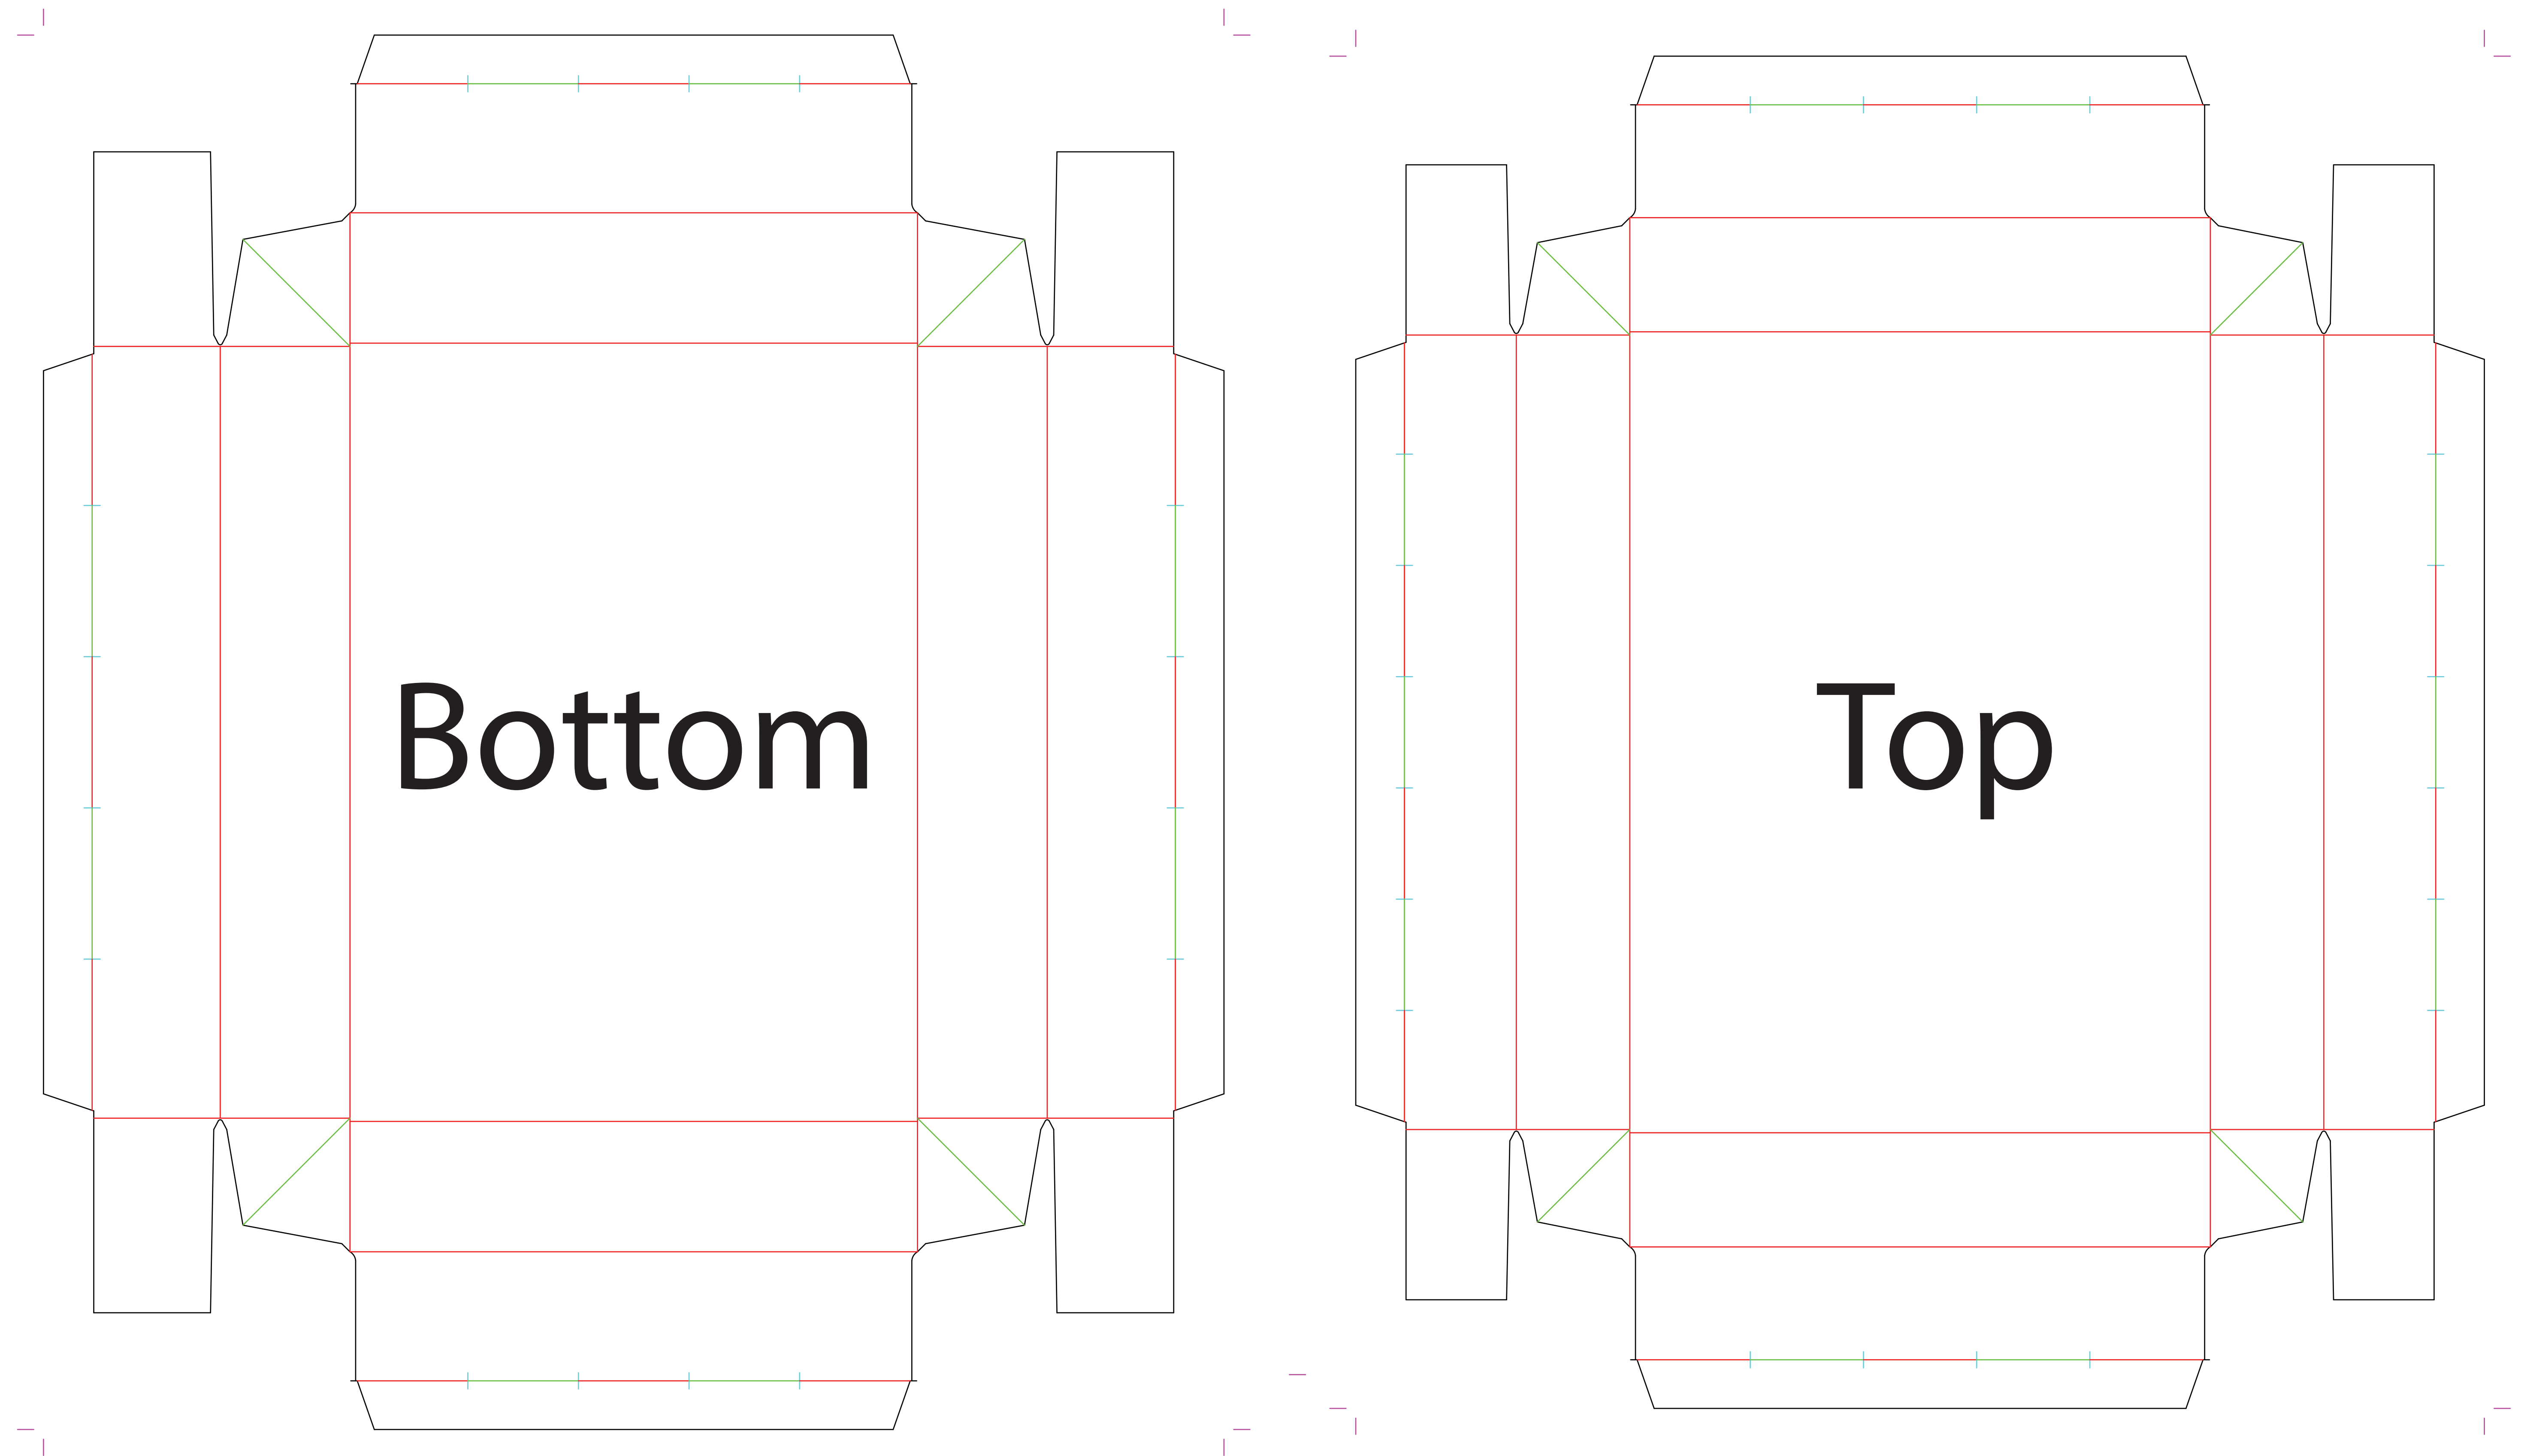

Gift Box: Type D, 240(H) x 175(W) x 40mm (L)

TOP & BOTTOM