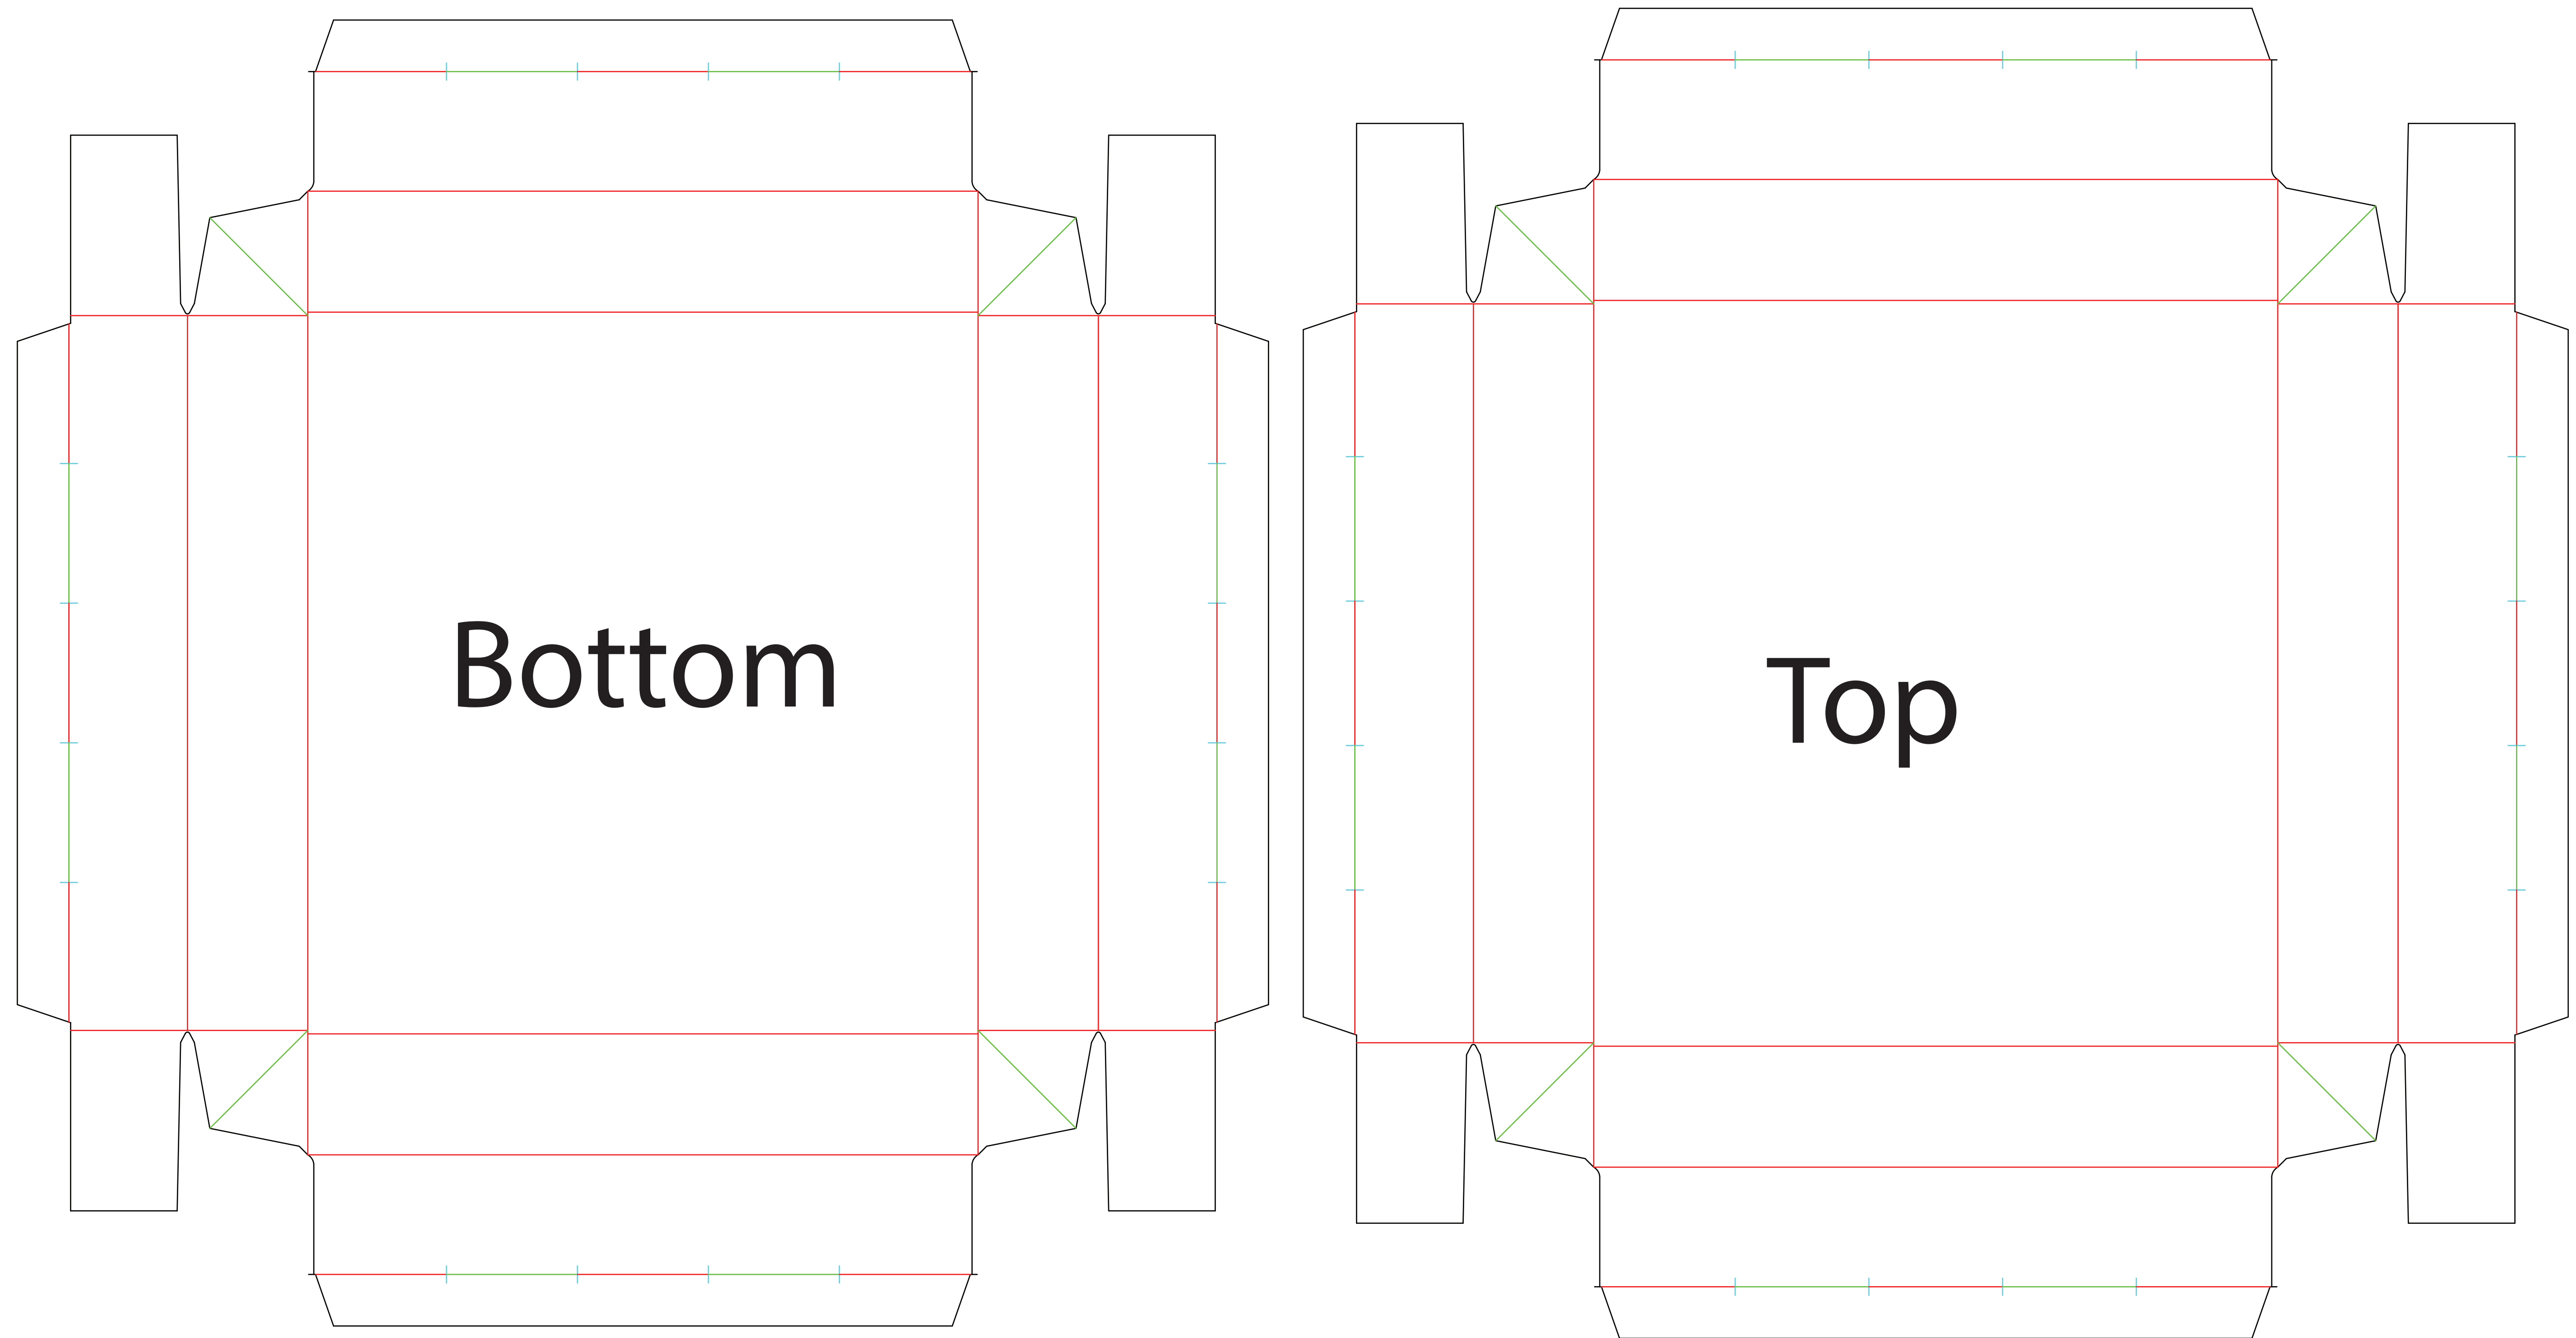

Gift Box: Type C, 208(H) x 195(W) x 35mm (L)

TOP & BOTTOM